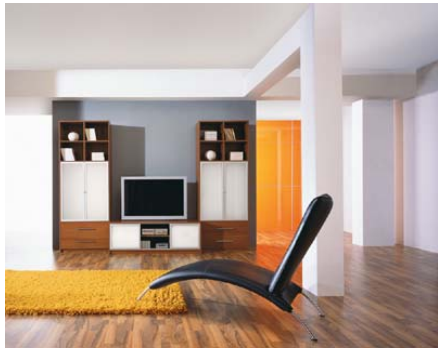

Zdjęcie 2

Profil aluminiowy – Topaz
Kolor - anoda naturalna
Wypełnienie – szyba mleczna
Korpus i półki – płyta laminowana drewnopodobna