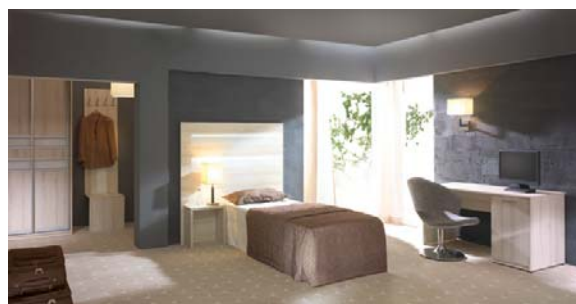

### Nowoczesne wnętrze z duszą

**W nowoczesnym wnętrzu każdy nawet najdrobniejszy szczegół jest bardzo ważny. Starannie dobieramy kolor ścian i tapet, rodzaje podłóg, oświetlenie, a przede wszystkim meble, firany, zasłony, narzuty, dywany i wszelkie dodatki, które razem tworzą niepowtarzalny i wyjątkowy klimat. Przemyślane i funkcjonalnie dobrane elementy dekoracyjne oraz spójność stylu to niezwykła sztuka urządzania przestrzeni.**

### Świetlne elementy

Ważnym detalem nowoczesnego wnętrza, stanowiącym jeden z głównych elementów dekoracji jest odpowiednio dobrane oświetlenie. Światło pozwala powiększyć optycznie pomieszczenie i wyeksponować istotne detale. Bardzo ważnym elementem są także meble. Jasne, proste formy z niewielką ilością zdobień, dodają wnętrzom przestrzeni i światła. Zestawienia kolorystyczne bieli z brązem to spokojniejsza propozycja, która z pewnością sprawdzi się zarówno w sypialni jak i eleganckim salonie. Jasne elementy w postaci stylowych zagłówek ozdobionych materiałem to znakomita propozycja do sypialni, którą proponuje w swojej linii **Tapino** firma Komandor. Seria wytwornych mebli o wyrafinowanej kompozycji dodaje wnętrzom szyku i elegancji.

Zdjęcie 1 - Kolekcja Tapino –  
stolik kawowy

Zdjęcie 2 - Kolekcja Tapino - łóżko podwójne

Zdjęcie 3 - Kolekcja Tapino

Często używane materiały kojarzące się z nowoczesnością to: stal, tworzywa sztuczne oraz ich przeróżne zestawienia z drewnem. Taka właśnie jest **Moderna** – linia mebli firmy Komandor. Cała kolekcja, w której znaleźć możemy: łóżka, szafki nocne,