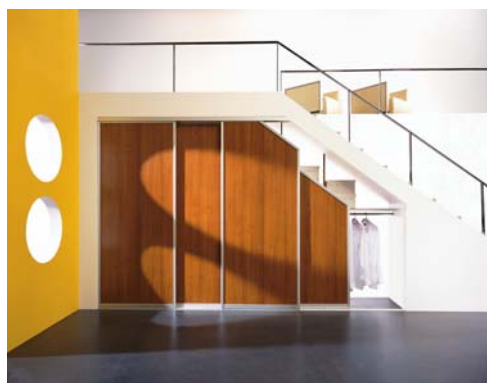

Zdjęcie 6 – system aluminiowy, profil Agat
Kolor – anoda naturalna
Wypełnienie – orzech